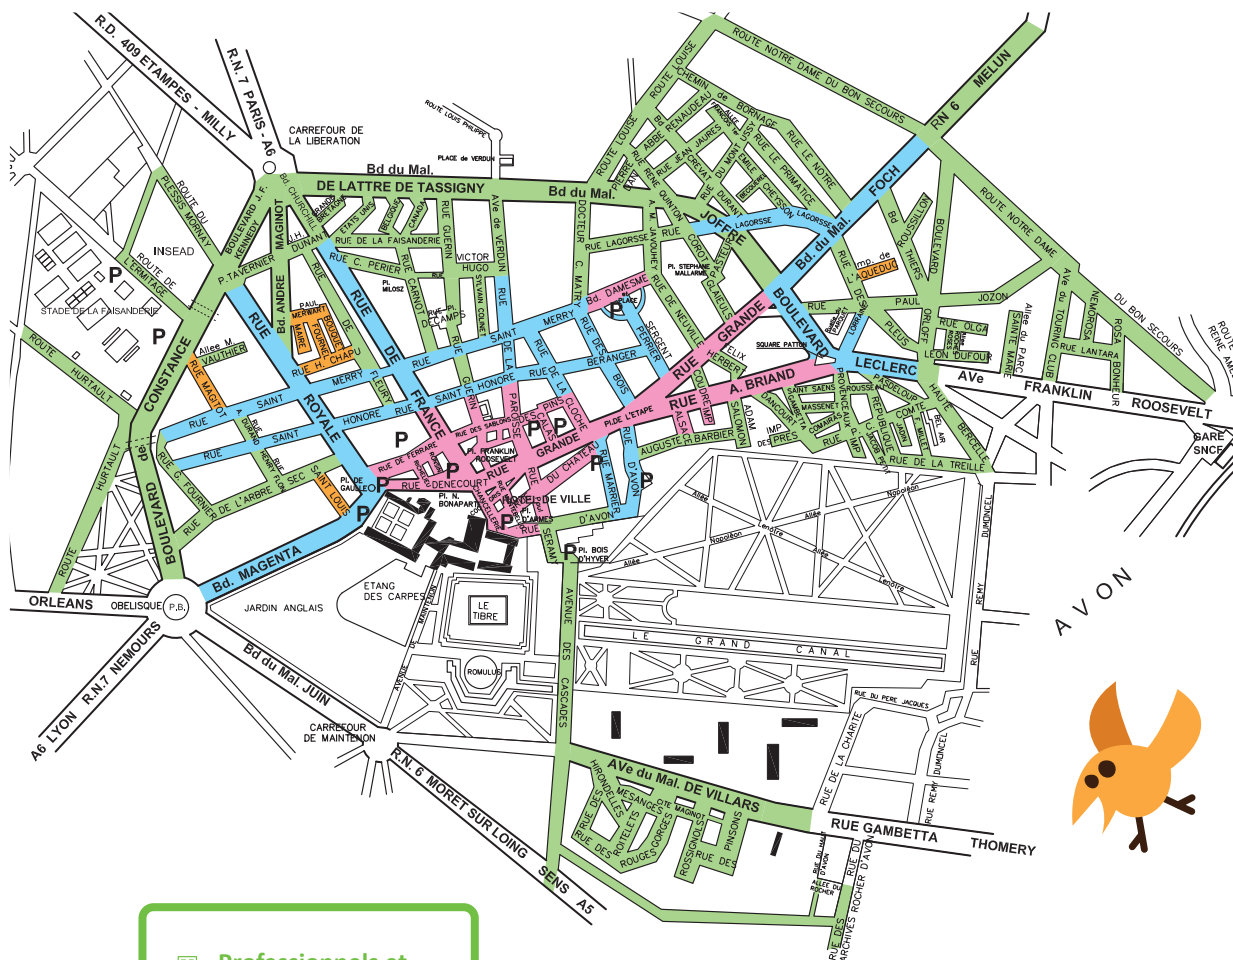

CENTRE

Sortir le bac avant midi

Ordures ménagères
LUNDI et JEUDI

Emballages et papiers
MERCREDI semaine paire

Emballages en verre
MERCREDI semaine impaire

Végétaux
MARDI semaine paire
Interruption de la collecte des végétaux du 1^{er} décembre au 31 mars

RUES SAINT-LOUIS, MAGITOT, CHAPU, FOURNEL, BOUQUET, MERWART, IMPASSE MAIRE ET IMPASSE DE L'AQUEDUC

Sortir le bac la veille au soir

Ordures ménagères
LUNDI

Emballages et papiers
VENDREDI semaine paire

Emballages en verre
JEUDI semaine impaire

Infos pratiques

Déchèteries

- Bourron-Marlotte : Rue des soixantes Arpents
- Ecuelles : ZI des Renardières - Rue Monchavant
- Vulaines-sur-Seine : ZAC du Petit Rocher - Rue du petit rocher
- Châtelet-en-Brie : 10 rue des Prés Borets
- Orgenoy : Route de Perthes - Boissise-le-Roi